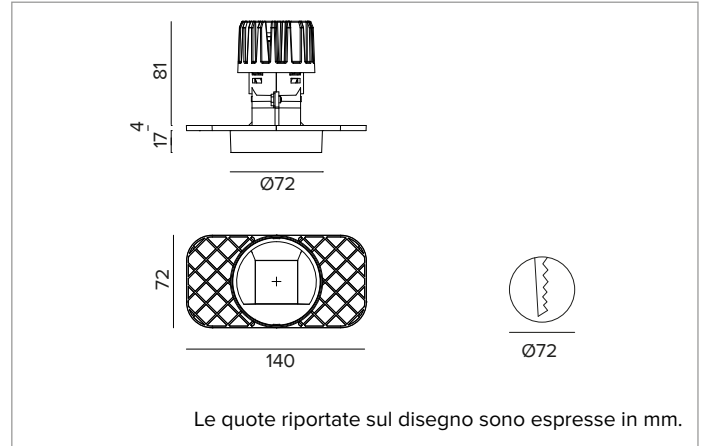

1T8563ELTR | CCTEVO WALL WASHER 78

Downlight da incasso a LED in versione trimless

		3000K	H(m)	D1(m)	D2(m)	E _{max} (lx)	
		Ra90	42°	73°			
		Fixture Power	13W	1	0.83	1.56	876
		Source Flux	1606lm	2	1.65	3.11	219
		Fixture Flux	972lm	3	2.48	4.67	97
		Efficacy	73lm/W	4	3.31	6.23	55
TS1393	I _{max} =625cd/klm	I _{max}	1003cd	5	4.13	7.78	35

CCT nominale: 3000K

Durata utile (L80/B10): >50000h tq +25°C

CARATTERISTICHE ILLUMINOTECNICHE

Ottica WW: riflettore asimmetrico in alluminio pre-anodizzato ad alta riflettanza, schermo di chiusura - in materiale acrilico - olografico e diffondente, elementi strutturali in termoplastica.

Ottica: WALL WASHER

Rendimento ottico: 61%

Flusso apparecchio: 972lm

Efficienza luminosa: 73lm/W

Sicurezza fotobiologica: Conforme al gruppo di rischio basso RG1

CARATTERISTICHE MECCANICHE

Dissipatore in pressofusione di alluminio di colore nero. Struttura in materiale termoplastico nero, frontale cut-off termoplastico verniciato nero. Guarnizione in silicone per la tenuta ad acqua e polvere. Versione trimless con elemento portante per la posa e la rasatura nel cartongesso.

Colore e finitura: Nero profondo

Peso: 0,41Kg

Versione: TRIMLESS

Grado di protezione: IP20 per la parte incassata

Grado di protezione: IP54 per la parte in vista

CARATTERISTICHE ELETTRICHE

Driver integrato elettronico ON-OFF.